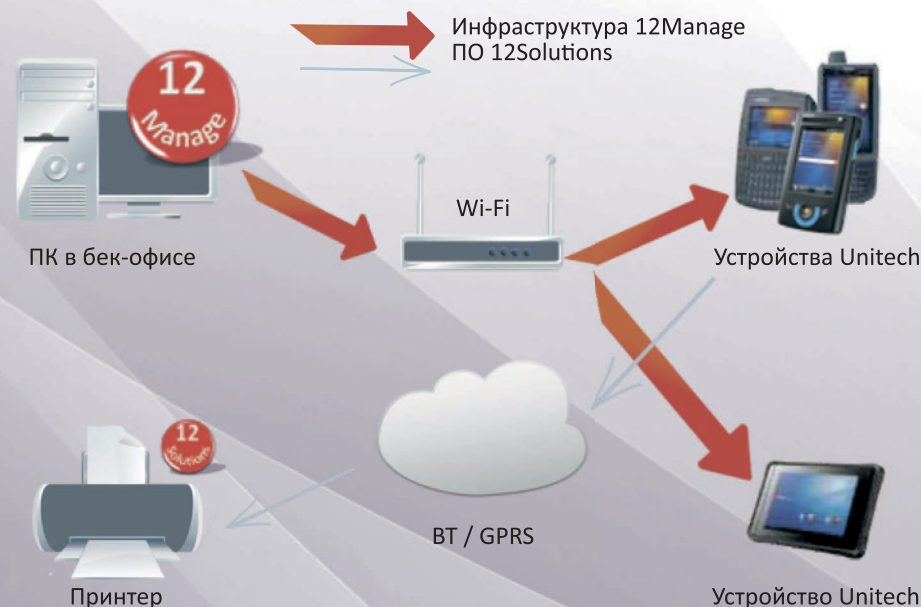

EA360 поставляется в комплекте с менеджером удаленного администрирования Unitech 12Manage

Аксессуары